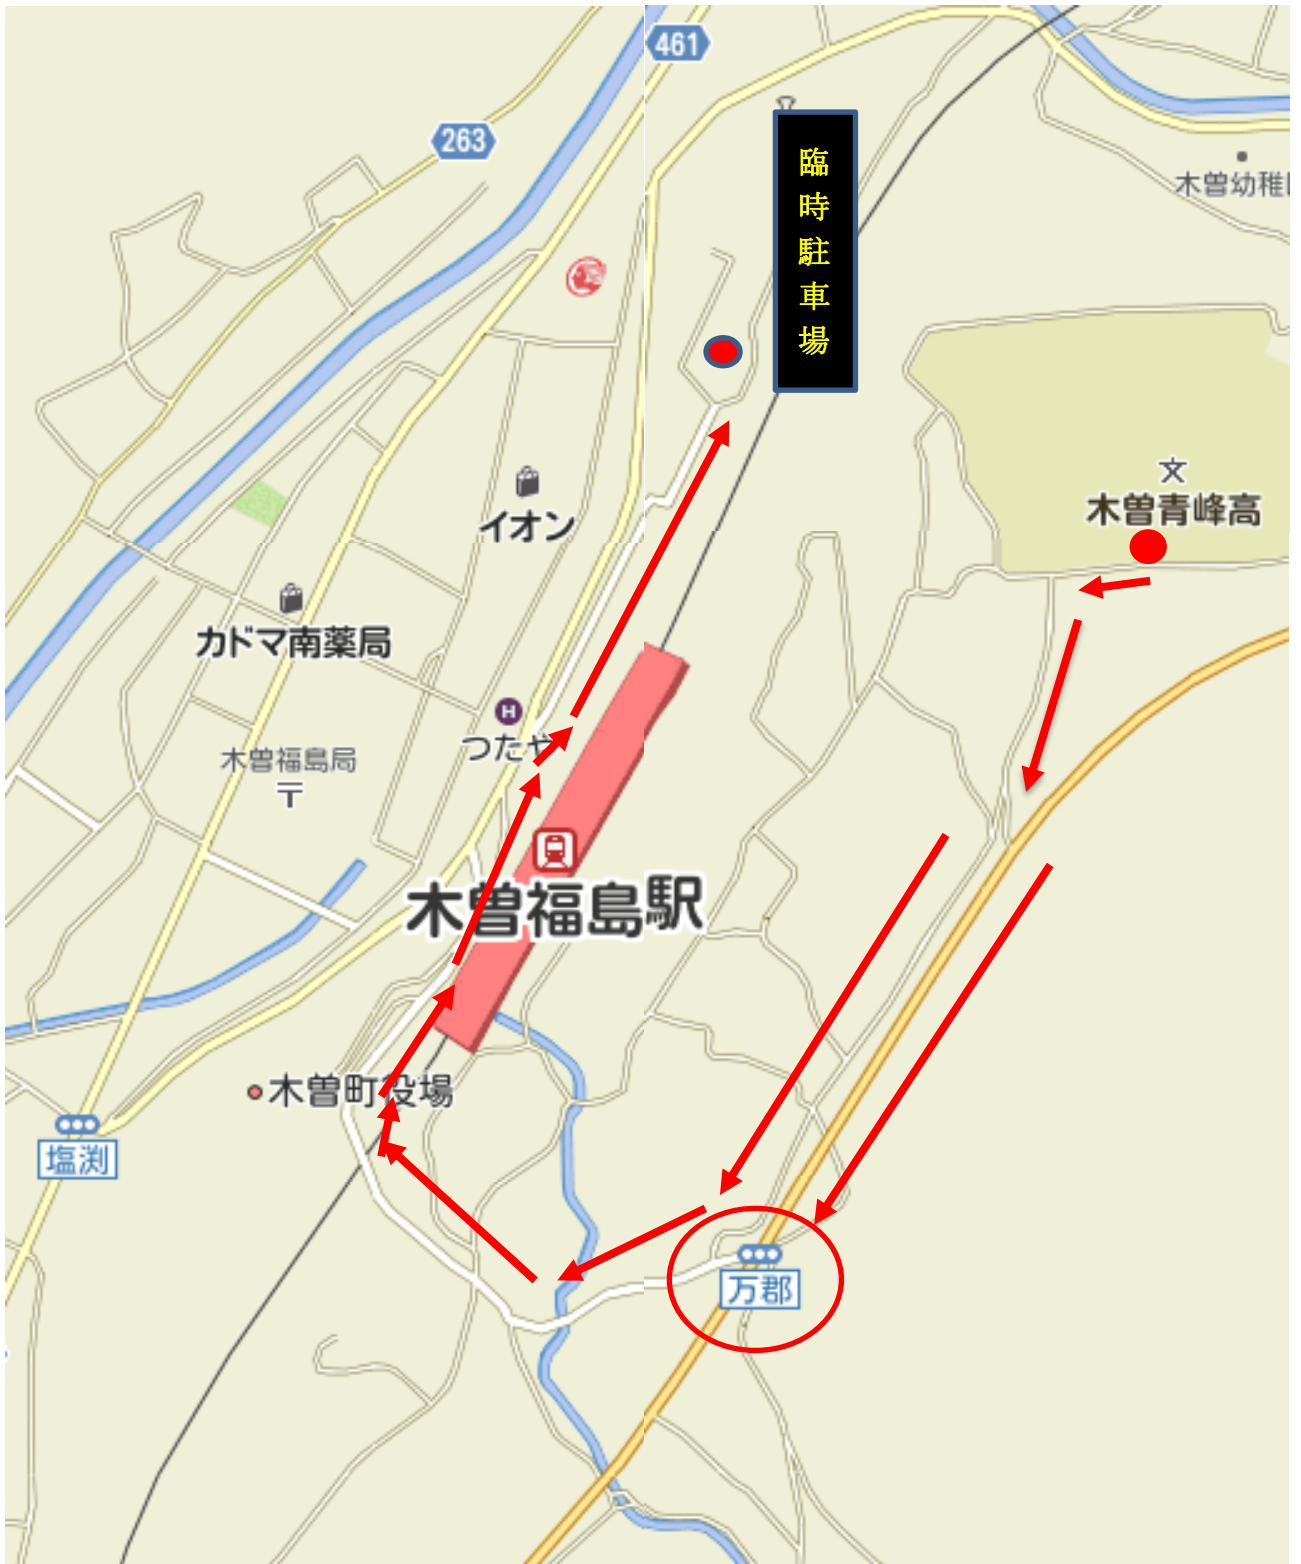

PTA 総会参加者臨時駐車場

臨時駐車場は、木曾町 JR 旧官舎跡地になります。ご面倒ではありますが、万郡の交差点を右折していただき、中央線の高架橋を越えましたら、木曾福島駅を右手に見ながら、交番の横に路地に入ってください。

交番付近に看板がありますので、指示に従って駐車してください。

尚、駐車場周辺は大変道が細くなっておりますので、反時計回りの一方通行をお願いしておりますので、ご協力よろしくお願ひ申し上げます。